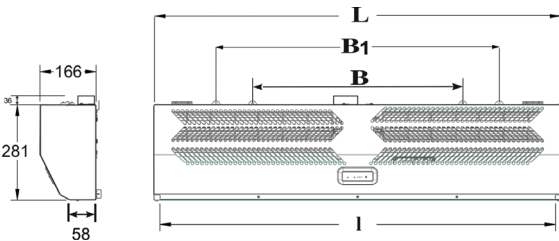

✓ Standart kapı switch bağlantısı

ISITICISIZ HAVA PERDELERİ

FAN ÇAPI 100 mm

CİHAZ MODELİ	LC-10	LC-12	LC-14	LC-16	LC-18	LC-20
Takılabilir Genişlik (m)	1.0	1.2	1.4	1.6	1.8	2.0
Takılabilir Yükseklik (m)	2.5	2.5	2.5	2.5	2.5	2.5
Hava Çıkış Hızı (m/sn)	9 -7	9 -7	9 -7	9 -7	9 -7	9 -7
Hava Debisi (m ³ /h)	1690-1315	2045-1590	2440-1900	2770-2115	3200-2490	3945-2715
Motor Gücü (W)	240	240	240	240	240	240
Güç Kaynağı (V/Ph/Hz)	230/1/50	230/1/50	230/1/50	230/1/50	230/1/50	230/1/50
Motor Hızı (rpm)	1350/1000	1350/1000	1350/1000	1350/1000	1350/1000	1350/1000

ISITICILI HAVA PERDELERİ

FAN ÇAPI 100 mm

CİHAZ MODELİ	LCEH-10	LCEH-12	LCEH-14	LCEH-16	LCEH-18	LCEH-20
Takılabilir Genişlik (m)	1.0	1.2	1.4	1.6	1.8	2.0
Takılabilir Yükseklik (m)	2.5	2.5	2.5	2.5	2.5	2.5
Hava Çıkışı Hızı (m/sn)	8 -6	8 -6	8 -6	8 -6	8 -6	8 -6
Hava Debisi (m ³ /h)	1500-1125	1820-1365	2170-1625	2460-1845	2845-2135	3100-2330
Motor Gücü (W)	240	240	240	240	240	240
Isıtıcı Kapasitesi (kW)	9	9	9	12	12	12
Çalışma Akımı (A)	13.5	13.5	13.5	18	18	18
Güç Kaynağı (V/Ph/Hz)	400/3/50	400/3/50	400/3/50	400/3/50	400/3/50	400/3/50
Motor Hızı (rpm)	1350/1000	1350/1000	1350/1000	1350/1000	1350/1000	1350/1000

CİHAZ MODELİ	L±1mm	B±1mm	B1±mm
LC-10 / LCEH-10	1057	600	-
LC-12 / LCEH-12	1248	600	-
LC-14 / LCEH-14	1449	700	-
LC-16 / LCEH-16	1646	900	-
LC-18 / LCEH-18	1866	500	1300
LC-20 / LCEH-20	2030	500	1500

OAC İKLİMLENDİRME A.Ş.